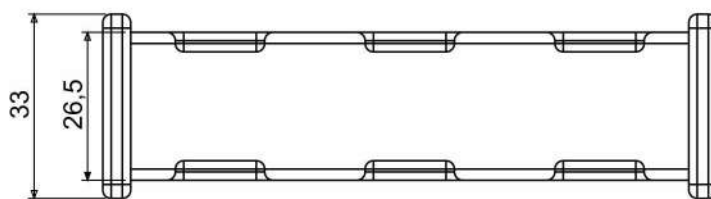

Corrediças

Corrediça com Aba;

Fabricada com Nylon de alta resistência;

Disponível em 2 medidas internas 9mm e 16mm.

Dimensões (mm)

Medidas Internas

T9mm

T16mm