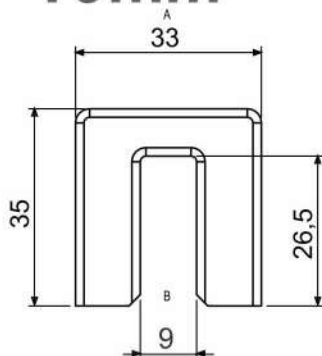

Corrediças

Corrediça com Aba;

Fabricada com Nylon de alta resistência;

Disponível em 2 medidas internas 9mm e 16mm.

Dimensões (mm)

Medidas Internas

T9mm

T16mm