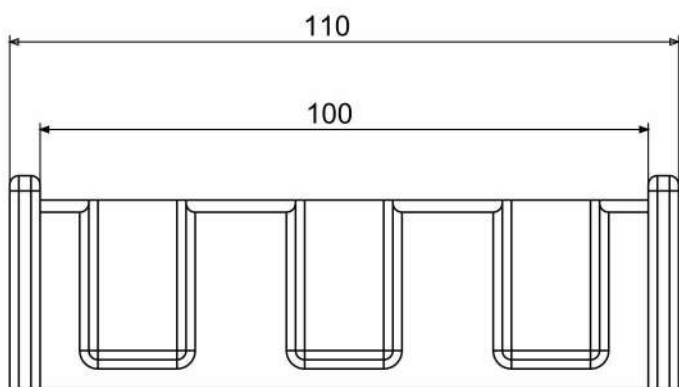

Corrediças

Corrediça com Aba;

Fabricada com Nylon de alta resistência;

Disponível em 2 medidas internas 9mm e 16mm.

Dimensões (mm)

Medidas Internas

T9mm

T16mm